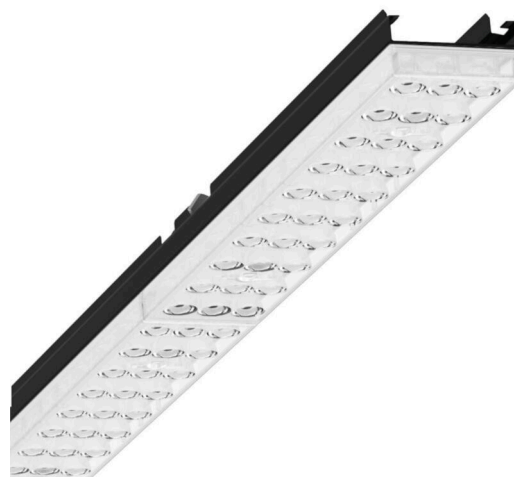

Лампо- и прибородержатели - Individual.Lens.Optic - прямой узконаправленный свет - без видимых стыков

Ламподержатель из оцинкованного стального профиля, поверхность покрыта лаком на полиэфирной смоле. Крепление без инструментов с нажимными затворами, встроенными в конструкцию, обеспечивают защиту от кражи и взлома. Цвет корпуса черный RAL 9005; Прямой узконаправленный свет, распространяющийся через линзу «Individual.Lens.Optic» из пластика ПММА. Оптика отдельных линз делает сборку и установку предельно удобными, плоскость легко чистится. Тройные ряды из отдельных линз и лампо-/прибородержатели, идеально согласованные между собой, обеспечивают цельный вид без стыков и неравномерностей. Подключение к электросети через штатную 5-полюсную штекерную деталь для быстрой сборки, со свободным выбором фаз. Встроенный механизм для правильной сборки для быстрого монтажа. Сменные блоки, позволяющие легко модернизировать освещение, существенно продлевают срок службы всей осветительной установки.

Оптика

Оснастка	LED, цветопередача/оттенок света CRI ≥ 80 / 6500K
Допуск для координаты цветности (MacAdam)	3SDCM
Фотобиологическая безопасность (светильник)	RG1
Номинальный световой поток	5880lm
Срок службы LED	50000h L80/B10 (Tq 40°C)
светоотдача светильников	157lm/W
Угол излучения	40° (C0) / 85° (C90)
UGR поп./вдоль	18.6 / 20.3

DEEP-LINK

<https://www.regiolux.de/ru/article/19420006164>

Ссылка	LED 6000lm 865
ηLB	100 %
Φ ↓/↑	99 % / 1 %
UGR поп./вдоль	18.6 / 20.3

Механика

цвет корпуса	черный RAL 9005
размеры (LxWxH/DxH)	1531mm x 55mm x 37mm
вес (нетто)	1.9kg
Вид монтажа	сборка трековых систем, световая структура

размеры

L	1531 mm	Длина
В	55 mm	Ширина
Н	37 mm	Высота